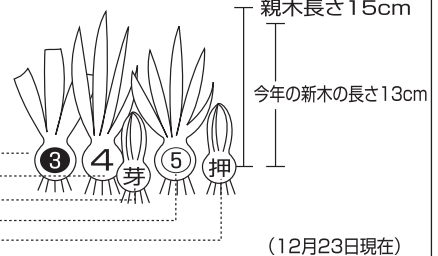

●ご注文の際、鉢数・お届け先により送料が異なりますので必ずご確認ください。

●蘭苗に関しての送料(荷造費込み)は1梱包(4鉢まで)2,000円~です。

●商品価格は全て消費税が含まれています。●苗は全て、プラ鉢又は陶鉢にて発送しています。

リストの見方

●苗の優劣の表示

特上	品種に対して、花付もしくは花芽が付く様な最上木
上	品種に対して、1作で花芽が付く様な苗木
良	品種に対して、1~2作で花芽が付く様な苗木
中	品種に対して、2~3作で花芽が付く様な苗木
小	品種に対して、3作以上で花芽が付く様な苗木

●苗の本数の表示

1本	0.5本	0本
4-⑤	⑥	イモ・芽・押
上記を全て加算した数		

(例) 上 ⑥-④-⑤-押
2.5本 (15cm)(13cm)

親木の長さ
昨年親木の長さ

- ③、葉切れで葉が3枚
- ④、親木で葉が4枚
- 芽、新木で葉数が読めない
- ⑤、今年の新木で葉が5枚
- 押、押し

(12月23日現在)

- バイラス保障(1年以内)… 販売時の株数の無病株とお取換えいたします。または、販売代金全額を返却いたします。
- 品違い保障… 販売時の代金返却、または販売時と同株数の真正品とお取換えいたします。
- バック売り保障… 芽が出ない場合は、保障・お取換えいたします。