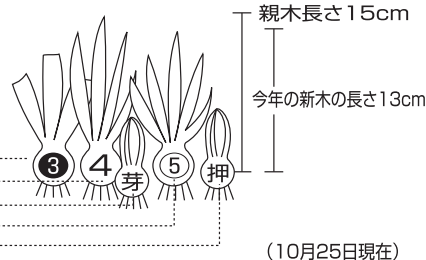

- ご注文の際、鉢数・お届け先により送料が異なりますので必ずご確認ください。
- 蘭苗に関しての送料(荷造費込み)は1梱包(4鉢まで)2,000円~です。
- 商品価格は全て消費税が含まれています。●苗は全て、プラ鉢又は陶鉢にて発送しています。

リストの見方

●苗の優劣の表示

特上	品種に対して、花付もしくは花芽が付く様な最上木
上	品種に対して、1作で花芽が付く様な苗木
良	品種に対して、1~2作で花芽が付く様な苗木
中	品種に対して、2~3作で花芽が付く様な苗木
小	品種に対して、3作以上で花芽が付く様な苗木

●苗の本数の表示

1本	0.5本	0本
4-⑤	③	イモ・芽・押
上記を全て加算した数		

(例) 上 2.5本 (15cm)(13cm) ④-④-⑤-押

親木の長さ
親木の新木の長さ

(10月25日現在)

- バイラス保障(1年以内)… 販売時の株数の無病株とお取換えいたします。または、販売代金全額を返却いたします。
- 品違い保障… 販売時の代金返却、または販売時と同株数の真正品とお取換えいたします。
- バック売り保障… 芽が出ない場合は、保障お取換えいたします。