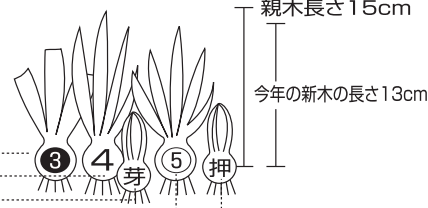

- ご注文の際、鉢数・お届け先により送料が異なりますので必ずご確認ください。
- 蘭苗に関しての送料(荷造費込み)は1梱包(4鉢まで)2,000円~です。
- 商品価格は全て消費税が含まれています。●苗は全て、プラ鉢又は陶鉢にて発送しています。

リストの見方

●苗の優劣の表示

特上	品種に対して、花付もしくは花芽が付く様な最上木
上	品種に対して、1作で花芽が付く様な苗木
良	品種に対して、1~2作で花芽が付く様な苗木
中	品種に対して、2~3作で花芽が付く様な苗木
小	品種に対して、3作以上で花芽が付く様な苗木

●苗の本数の表示

1本	0.5本	0本
4・⑤	③	イモ・芽・押
上記を全て加算した数		

(例) 上 ⑥-④-⑤-押  
 2.5本 (15cm)(13cm)

親木の長さ  
 昨年親木の長さ

- ③、葉切れで葉が3枚
- 4、親木で葉が4枚
- 芽、新木で葉数が読めない
- ⑤、今年親木で葉が5枚
- 押、押子

(6月5日現在)

- バイラス保障(1年以内)… 販売時の株数の無病株とお取換えいたします。または、販売代金全額を返却いたします。
- 品違い保障… 販売時の代金返却、または販売時と同株数の真正品とお取換えいたします。
- バック売り保障… 芽が出ない場合は、保障・お取換えいたします。