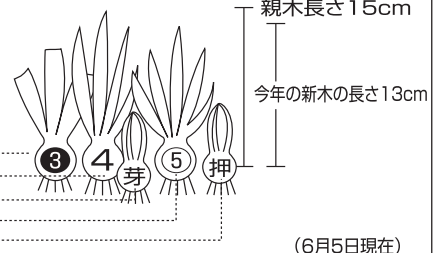

- ご注文の際、鉢数・お届け先により送料が異なりますので必ずご確認ください。
- 蘭苗に関しての送料(荷造費込み)は1梱包(4鉢まで)2,000円~です。
- 商品価格は全て消費税が含まれています。●苗は全て、プラ鉢又は陶鉢にて発送しています。

リストの見方

●苗の優劣の表示

特上	品種に対して、花付もしくは花芽が付く様な最上木
上	品種に対して、1作で花芽が付く様な苗木
中	品種に対して、1~2作で花芽が付く様な苗木
小	品種に対して、2~3作で花芽が付く様な苗木
	品種に対して、3作以上で花芽が付く様な苗木

●苗の本数の表示

1本	0.5本	0本
4・⑤	③	イモ・芽・押
上記を全て加算した数		

(例) 上 ⑥-④-⑤-押
2.5本 (15cm)(13cm)

親木の長さ
昨年の新木の長さ

- バイラス保障(1年以内)… 販売時の株数の無病株とお取換えいたします。または、販売代金全額を返却いたします。
- 品違い保障… 販売時の代金返却、または販売時と同株数の真正品とお取換えいたします。
- バック売り保障… 芽が出ない場合は、保障・お取換えいたします。

●規約 品物に対しては、自然栽培の健全苗をお届けできるよう万全の配慮を行なっておりますが、万一の場合返品・返金致します。

相生園芸センター株式会社

兵庫県相生市大石町11-11
FAX 0791-22-1568

◆春蘭

番号	品名	特徴	苗の状態		価格
1	安積猛虎	虎	良 1.5本	5-④-一芽 (21cm) 黒点、サビあり	上柄 3,000円
2	神門(韓国)	極黄中透	上 2本	バック(6-3)-一芽 (20cm)(17cm) 少し黒点あり	上柄 18,000円
3	大雪溪	白中透	中 3本	3-4-③-一芽 (15cm)(17cm)	上柄 3,000円
4	観月の宴(韓国)	黄中透縞	中 1.5本	バック(②-5)-一芽 (17cm)	上柄 8,000円
5	富鷹(仮)	白縞	特上 2.5本	⑤-6-⑦-一芽 (23cm)(24cm) 新芽中透	上柄 6,000円
6	金玉満堂(韓国)	黄中透	上 2本	バック(6-5)-一芽 (19cm) 6枚木に少し傷あり	上柄 10,000円
7	百石(仮)(韓国)	濃紺縞	中 2本	3-④-一芽 (14cm)(12cm)	上柄 8,000円
8	水無川	曙散斑花	上 5本	4-3-2-③-一芽 ③-④-一芽 (34cm)(27cm) 新木③④どちらも1枚葉切あり	上柄 3,000円
9	紅はるか(韓国)	長円弁紅花曙斑	良 1.5本	バック(②-⑤)-一芽 (20cm)(9cm)	5,000円
10	桃山錦	赤縞花	上 1.5本	④-③-一芽 (20cm)(17cm) 少しサビあり	5,000円
11	一休	梅弁素心	中 2本	5-④-一芽 (11cm)(14cm)	5,000円
12	珍蝶(中国)	蝶咲	上 2本	4-③-一芽 (28cm)(20cm)	2,000円
13	太極扇(韓国)	紺覆朱金	中 3本	4-4-⑥-一芽 (23cm)(20cm)	8,000円
14	鴻寿白	白花	上 3本	3-4-④-一芽 (23cm)(26cm) 少し虫傷あり	7,000円
15	白吹雪(韓国)	散斑素心 たまに奇花	良 4本	3-3-3-③-一芽 (15cm)(19cm)	7,000円
16	寿紅	赤花素心	上 2本	3-⑤-一芽 (11cm)(19cm)	3,000円
17	白虎(交配)	広円弁純白大輪花	中 3本	②-4-③-一芽 ③-一芽 (19cm)(19cm)	8,000円
18	対馬冠雪(対馬産)	白覆輪大輪覆輪	上 4本	4-4-5-④ (29cm)(25cm) 親木1枚葉割れあり	8,000円
19	対馬冠雪(対馬産)	白覆輪大輪覆輪	上 5本	イモ-5-5-④ ③ (31cm)(23cm)	8,000円
20	熊野路(紀州産)	朱金	良 1.5本	⑤-④-一芽 (20cm)(20cm)	3,000円