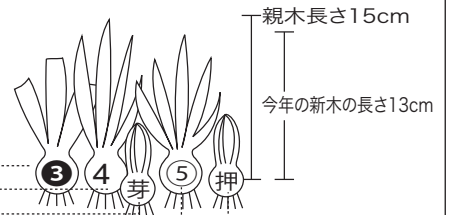

- ご注文の際、鉢数・お届け先により送料が異なりますので必ずご確認ください。
- 蘭苗に関しての送料(荷造費込み)は1ケース(4鉢まで)1,500円~2,500円です。
- 商品価格は全て消費税が含まれています。●苗は全て、プラ鉢又は陶鉢にて発送しています。

リストの見方

●苗の優劣の表示

特上	品種に対して、花付もしくは花芽が付く様な最上木
上	品種に対して、1作て花芽が付く様な苗木
良	品種に対して、1~2作て花芽が付く様な苗木
中	品種に対して、2~3作て花芽が付く様な苗木
小	品種に対して、3作以上で花芽が付く様な苗木

●苗の本数の表示

1本	0.5本	0本
4・⑤	③	イモ・芽・押
上記を全て加算した数		

(例) 上 (③-④)-⑤-押
2.5本 (15cm)(13cm)

親木の長さ
昨年親木の長さ

- ③、葉切れで葉が3枚
- ④、親木で葉が4枚
- 芽、新木で葉数が読めない
- ⑤、今年の新木で葉が5枚
- 押、押子

(10月25日現在)

- ☐ バイラス保障(1年以内)… 販売時の株数の無病株とお取換えいたします。または、販売代金全額を返却いたします。
- ☐ 品違い保障… 販売時の代金返却、または販売時と同株数の真正品とお取換えいたします。
- ☐ バック売り保障… 芽が出ない場合は、保障お取換えいたします。