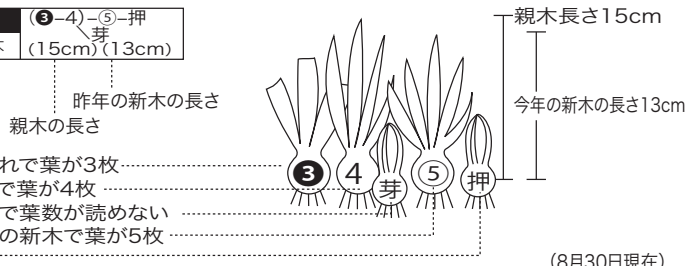

- ご注文の際、鉢数・お届け先により送料が異なりますので必ずご確認ください。
- 蘭苗に関しての送料(荷造費込み)は1ケース(4鉢まで)1,500円～2,500円です。
- 商品価格は全て消費税が含まれています。●苗は全て、プラ鉢又は陶鉢にて発送しています。

リストの見方

●苗の優劣の表示

特上	品種に対して、花付もしくは花芽が付く様な最上木
上	品種に対して、1作て花芽が付く様な苗木
良	品種に対して、1～2作て花芽が付く様な苗木
中	品種に対して、2～3作て花芽が付く様な苗木
小	品種に対して、3作以上で花芽が付く様な苗木

●苗の本数の表示

1本	0.5本	0本
4・⑤	③	イモ・芽・押
上記を全て加算した数		

(例) 上 (③-4)-⑤-押  
2.5本 (15cm) (13cm)

(8月30日現在)

- ☐ **バイラス保障(1年以内)**… 販売時の株数の無病株とお取換えいたします。または、販売代金全額を返却いたします。
- ☐ **品違い保障**… 販売時の代金返却、または販売時と同株数の真正品とお取換えいたします。
- ☐ **バック売り保障**… 芽が出ない場合は、保障お取換えいたします。