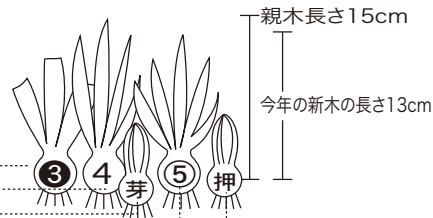

●蘭苗に関しての送料(荷造費込み)は1ケース(4鉢まで)1,500円～2,500円です。(会費会員は除く)

●商品価格は全て消費税が含まれています。●苗は全て、プラ鉢又は陶鉢にて発送しています。

リストの見方

●苗の優劣の表示

特上	品種に対して、花付もしくは花芽が付く様な最上木
上	品種に対して、1作で花芽が付く様な苗木
良	品種に対して、1～2作で花芽が付く様な苗木
中	品種に対して、2～3作で花芽が付く様な苗木
小	品種に対して、3作以上で花芽が付く様な苗木

●苗の本数の表示

1本	0.5本	0本
4・⑤	③	イモ・芽・押
上記を全て加算した数		

(例) 上 2.5本 (③-④)-⑤-押 (15cm) (13cm)

親木の長さ
昨年の新木の長さ

- ③、葉切れで葉が3枚
- ④、親木で葉が4枚
- ⑤、新木で葉数が読めない
- 押、今年の新木で葉が5枚

(2月20日現在)

- バイラス保障(1年以内)… 販売時の株数の無病株とお取換えいたします。または、販売代金全額を返却いたします。
- 品違い保障… 販売時の代金返却、または販売時と同株数の真正品とお取換えいたします。
- バック売り保障… 芽が出ない場合は、保障・お取換えいたします。