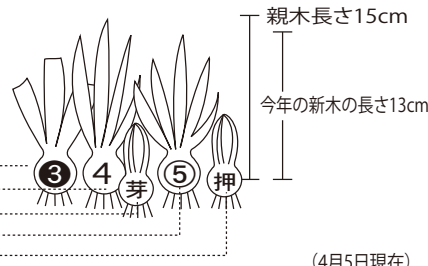

- 蘭苗に関しての送料(荷造費込み)は1ケース(4鉢まで)1,000円~2,000円です。(会費会員は除く)
- 商品価格は全て消費税が含まれています。●苗は全て、プラ鉢又は陶鉢にて発送しています。

リストの見方

### ●苗の優劣の表示

特上	品種に対して、花付もしくは花芽が付く様な最上木
上	品種に対して、1作で花芽が付く様な苗木
良	品種に対して、1~2作で花芽が付く様な苗木
中	品種に対して、2~3作で花芽が付く様な苗木
小	品種に対して、3作以上で花芽が付く様な苗木

### ●苗の本数の表示

1本	0.5本	0本
4・⑤	③	イモ・芽・押
上記を全て加算した数		

(例) 上 (③-4)-⑤-押  
2.5本 (15cm) (13cm)

親木の長さ  
昨年/new木の長さ

- 葉切れで葉が3枚
- 親木で葉が4枚
- 芽、新木で葉数が読めない
- 今年の新木で葉が5枚
- 押、押子

(4月5日現在)

- ☐ウイルス保障(1年以内)… 販売時の株数の無病株とお取換えいたします。または、販売代金全額を返却いたします。
- ☐品違い保障… 販売時の代金返却、または販売時と同株数の真正品とお取換えいたします。
- ☐バック売り保障… 芽が出ない場合は、保障・お取換えいたします。