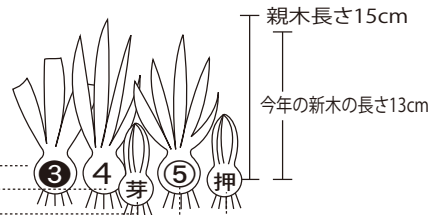

- 蘭苗に関しての送料(荷造費込み)は1ケース(4鉢まで)1,000円~2,000円です。(会費会員は除く)
- 商品価格は全て消費税が含まれています。●苗は全て、プラ鉢又は陶鉢にて発送しています。

リストの見方

●苗の優劣の表示

特上	品種に対して、花付もしくは花芽が付く様な最上木
上	品種に対して、1作で花芽が付く様な苗木
良	品種に対して、1~2作で花芽が付く様な苗木
中	品種に対して、2~3作で花芽が付く様な苗木
小	品種に対して、3作以上で花芽が付く様な苗木

●苗の本数の表示

1本	0.5本	0本
4・⑤	③	イモ・芽・押
上記を全て加算した数		

(例) 上 2.5本 (③-4)-⑤-押 (15cm) (13cm)

昨年の新木の長さ
親木の長さ

- ③、葉切れで葉が3枚
- 4、親木で葉が4枚
- 芽、新木で葉数が読めない
- ⑤、今年の新木で葉が5枚
- 押、押し

(2月20日現在)

- ☐ウイルス保障(1年以内)… 販売時の株数の無病株とお取換えいたします。または、販売代金全額を返却いたします。
- ☐品違い保障… 販売時の代金返却、または販売時と同株数の真正品とお取換えいたします。
- ☐バック売り保障… 芽が出ない場合は、保障・お取換えいたします。