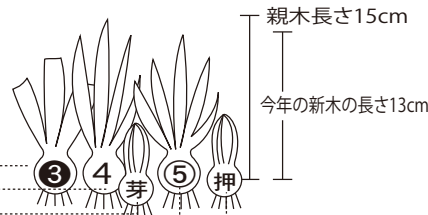

- 蘭苗に関しての送料(荷造費込み)は1ケース(4鉢まで)1,000円~2,000円です。(会費会員は除く)
- 商品価格は全て消費税が含まれています。●苗は全て、プラ鉢又は陶鉢にて発送しています。

リストの見方

●苗の優劣の表示

特上	品種に対して、花付もしくは花芽が付く様な最上木
上	品種に対して、1作で花芽が付く様な苗木
良	品種に対して、1~2作で花芽が付く様な苗木
中	品種に対して、2~3作で花芽が付く様な苗木
小	品種に対して、3作以上で花芽が付く様な苗木

●苗の本数の表示

1本	0.5本	0本
4・⑤	③	イモ・芽・押
上記を全て加算した数		

(例) 上 2.5本 (③-4)-⑤-押 (15cm) (13cm)

親木の長さ
昨年親木の長さ

- 葉切れで葉が3枚
- 親木で葉が4枚
- 芽、新木で葉数が読めない
- 今年の新木で葉が5枚
- 押、押子

(1月20日現在)

- バイラス保障(1年以内)… 販売時の株数の無病株とお取換えいたします。または、販売代金全額を返却いたします。
- 品違い保障… 販売時の代金返却、または販売時と同株数の真正品とお取換えいたします。
- バック売り保障… 芽が出ない場合は、保障・お取換えいたします。