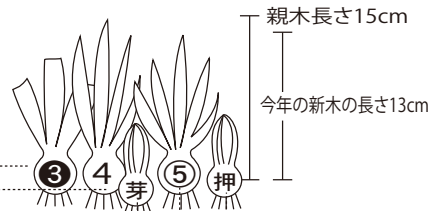

●蘭苗に関しての送料(荷造費込み)は1ケース(4鉢まで)1,000円~2,000円です。(会費会員は除く)

●商品価格は全て消費税が含まれています。●苗は全て、プラ鉢又は陶鉢にて発送しています。

リストの見方

●苗の優劣の表示

特上	品種に対して、花付もしくは花芽が付く様な最上木
上	品種に対して、1作で花芽が付く様な苗木
良	品種に対して、1~2作で花芽が付く様な苗木
中	品種に対して、2~3作で花芽が付く様な苗木
小	品種に対して、3作以上で花芽が付く様な苗木

●苗の本数の表示

1本	0.5本	0本
4・⑤	③	イモ・芽・押
上記を全て加算した数		

(例) 上 ③-④-⑤-押
2.5本 (15cm) (13cm)

親木の長さ
昨年/new木の長さ

- ③、葉切れで葉が3枚
- ④、親木で葉が4枚
- 芽、新木で葉数が読めない
- ⑤、今年/new木の葉が5枚
- 押、押し

(3月29日現在)

- ☐ バイラス保障(1年以内) … 販売時の株数の無病株とお取換えいたします。または、販売代金全額を返却いたします。
- ☐ 品違い保障 … 販売時の代金返却、または販売時と同株数の真正品とお取換えいたします。
- ☐ バック売り保障 … 芽が出ない場合は、保障・お取換えいたします。