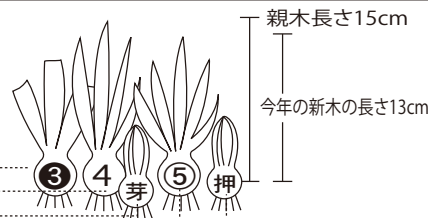

●蘭苗に関しての送料(荷造費込み)は1ケース(4鉢まで)1,000円~2,000円です。(会費会員は除く)

●商品価格は全て消費税が含まれています。●苗は全て、プラ鉢又は陶鉢にて発送しています。

リストの見方

●苗の優劣の表示

特上	品種に対して、花付もしくは花芽が付く様な最上木
上	品種に対して、1作で花芽が付く様な苗木
良	品種に対して、1~2作で花芽が付く様な苗木
中	品種に対して、2~3作で花芽が付く様な苗木
小	品種に対して、3作以上で花芽が付く様な苗木

●苗の本数の表示

1本	0.5本	0本
4・⑤	③	イモ・芽・押
上記を全て加算した数		

(例) 上 2.5本 (③-4)-⑤-押
(15cm)(13cm)

親木の長さ
昨年親木の長さ

- 葉切れで葉が3枚
- 親木で葉が4枚
- 芽、新木で葉数が読めない
- 今年の新木で葉が5枚
- 押、押子

(2月20日現在)

- バイラス保障(1年以内) ... 販売時の株数の無病株とお取換えいたします。または、販売代金全額を返却いたします。
- 品違い保障 ... 販売時の代金返却、または販売時と同株数の真正品とお取換えいたします。
- バック売り保障 ... 芽が出ない場合は、保障・お取換えいたします。